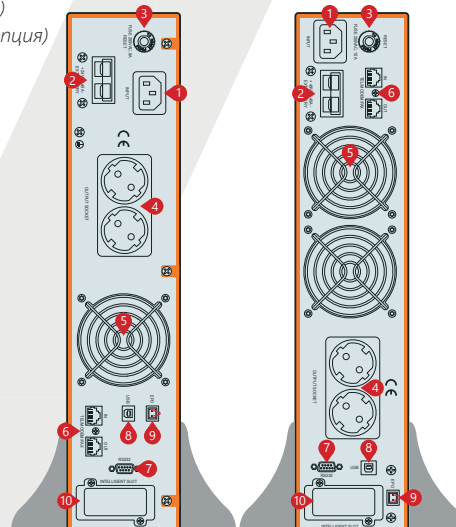

СЕРТИФИКАТЫ

ЭНЕРГИЯ
ДЛЯ ЖИЗНИ

ВНЕШНИЙ ВИД

1. Вход сети
2. Разъем для подключения внешних АКБ
3. Защитный расцепитель
4. Выходные розетки
5. Вентилятор охлаждения
6. Защита Модем/Факс
7. Порт RS232
8. Порт USB (Опция)
9. Порт EPO (Опция)
10. SNMP/AS400 (Опция)